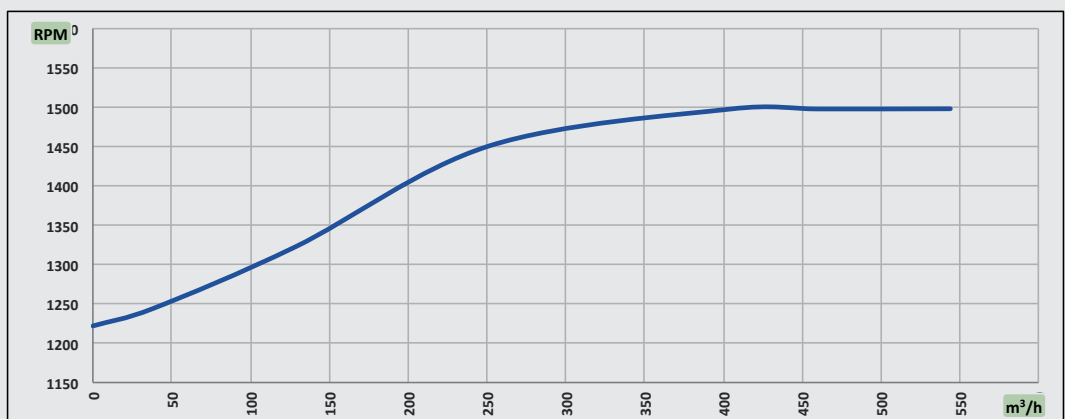

Performances Ø200

1500 Rpm

EC072K	Values @ Free Load	Rpm	m ³ /h	Win	mA	Pmax [mmH ₂ O]
Ø200		1500	545	9,4	77,0	8,7