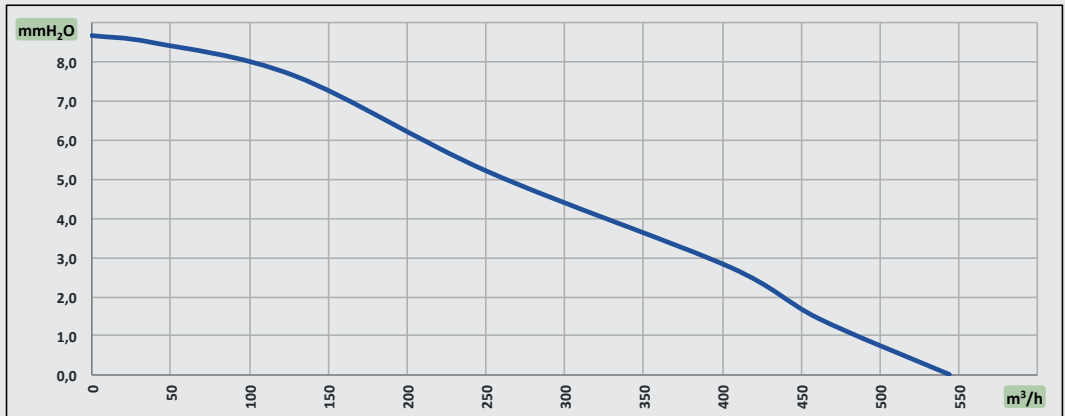

Performances Ø200

1500 Rpm

EC072K	Values @ Free Load	Rpm	m ³ /h	Win	mA	Pmax [mmH ₂ O]
Ø200		1500	545	9,4	77,0	8,7