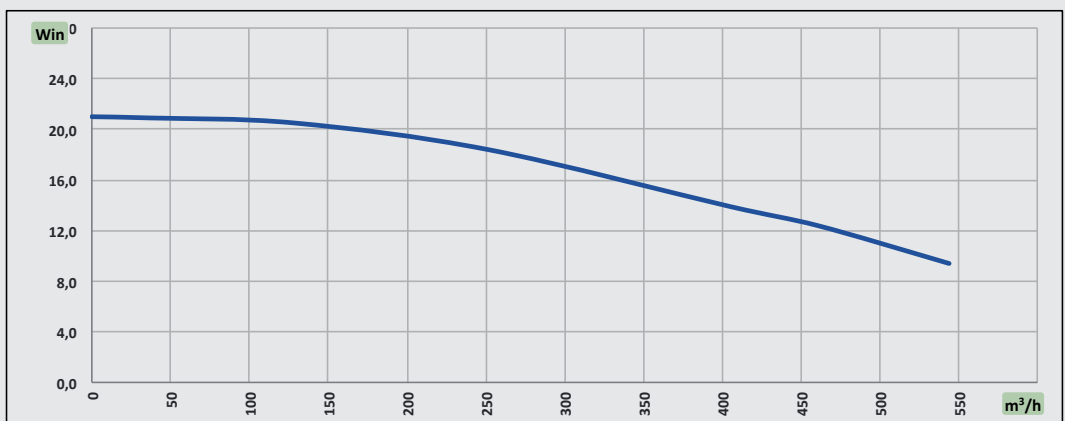

Performances Ø200

1500 Rpm

EC072K	Values @ Free Load	Rpm	m ³ /h	Win	mA	Pmax [mmH ₂ O]
Ø200		1500	545	9,4	77,0	8,7